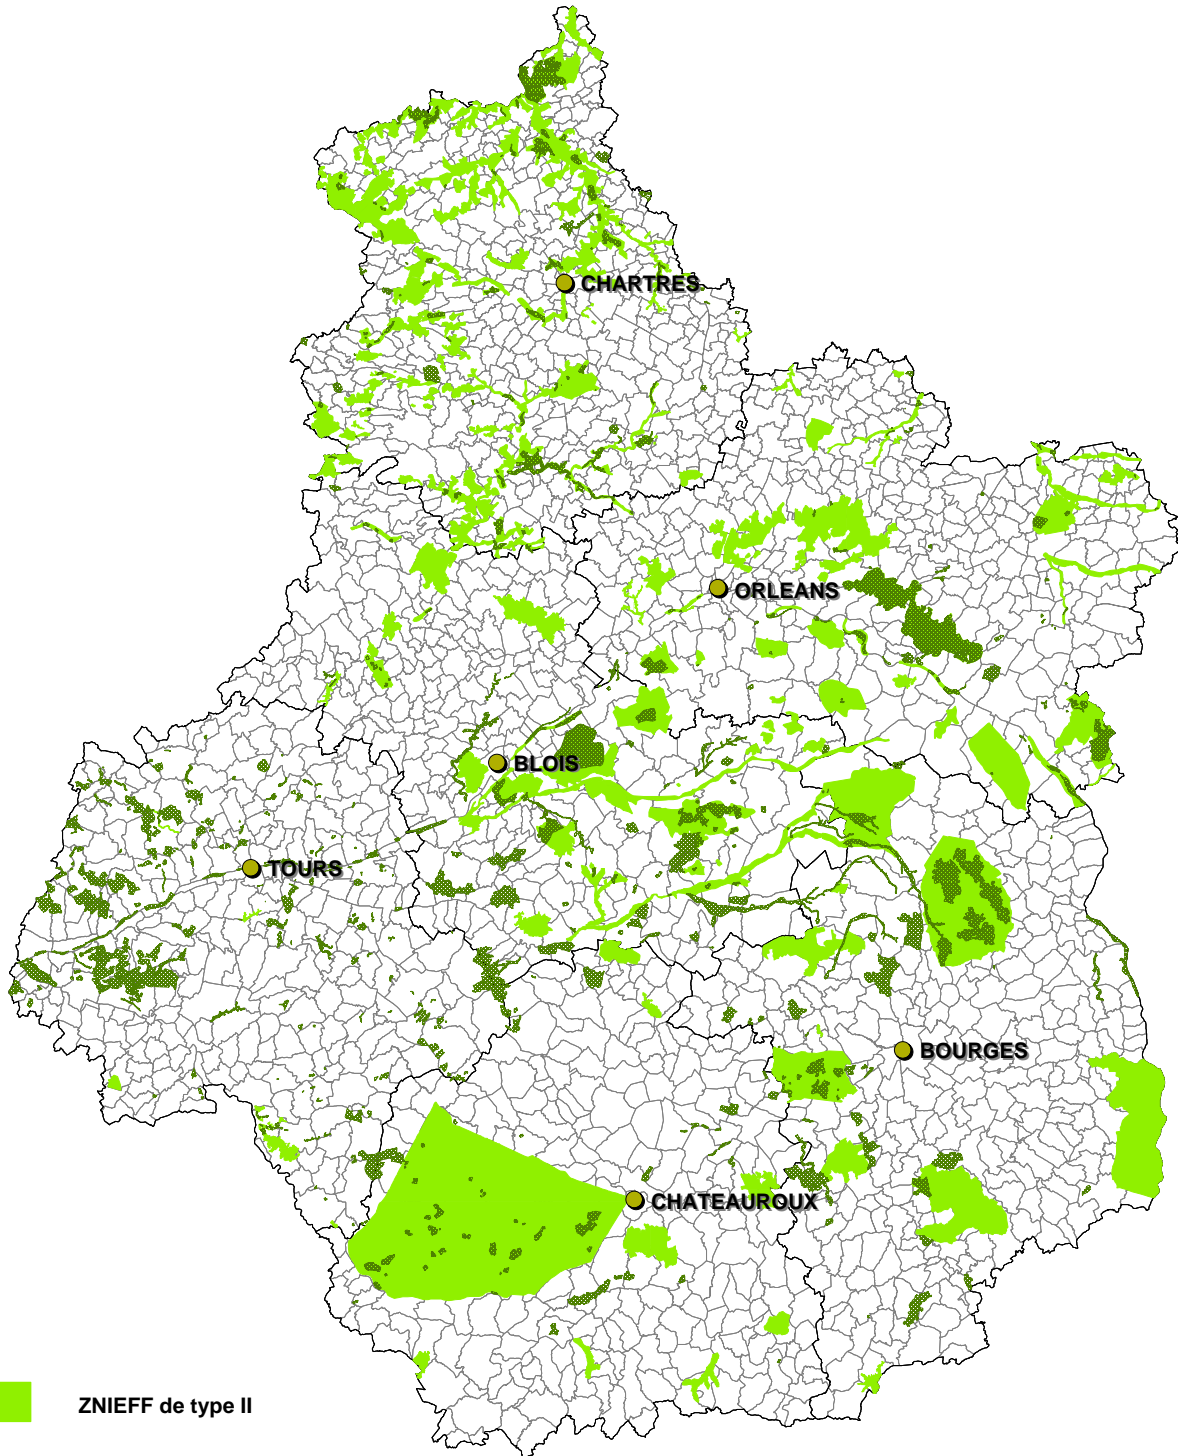

Zones Naturelles d'Intérêt, Ecologique, Faunistique, Floristique (Z.N.I.E.F.F.)

-  ZNIEFF de type II
-  ZNIEFF de type I

0 15 30 45 60 km

Fond BD Carthage
NOVEMBRE 2000